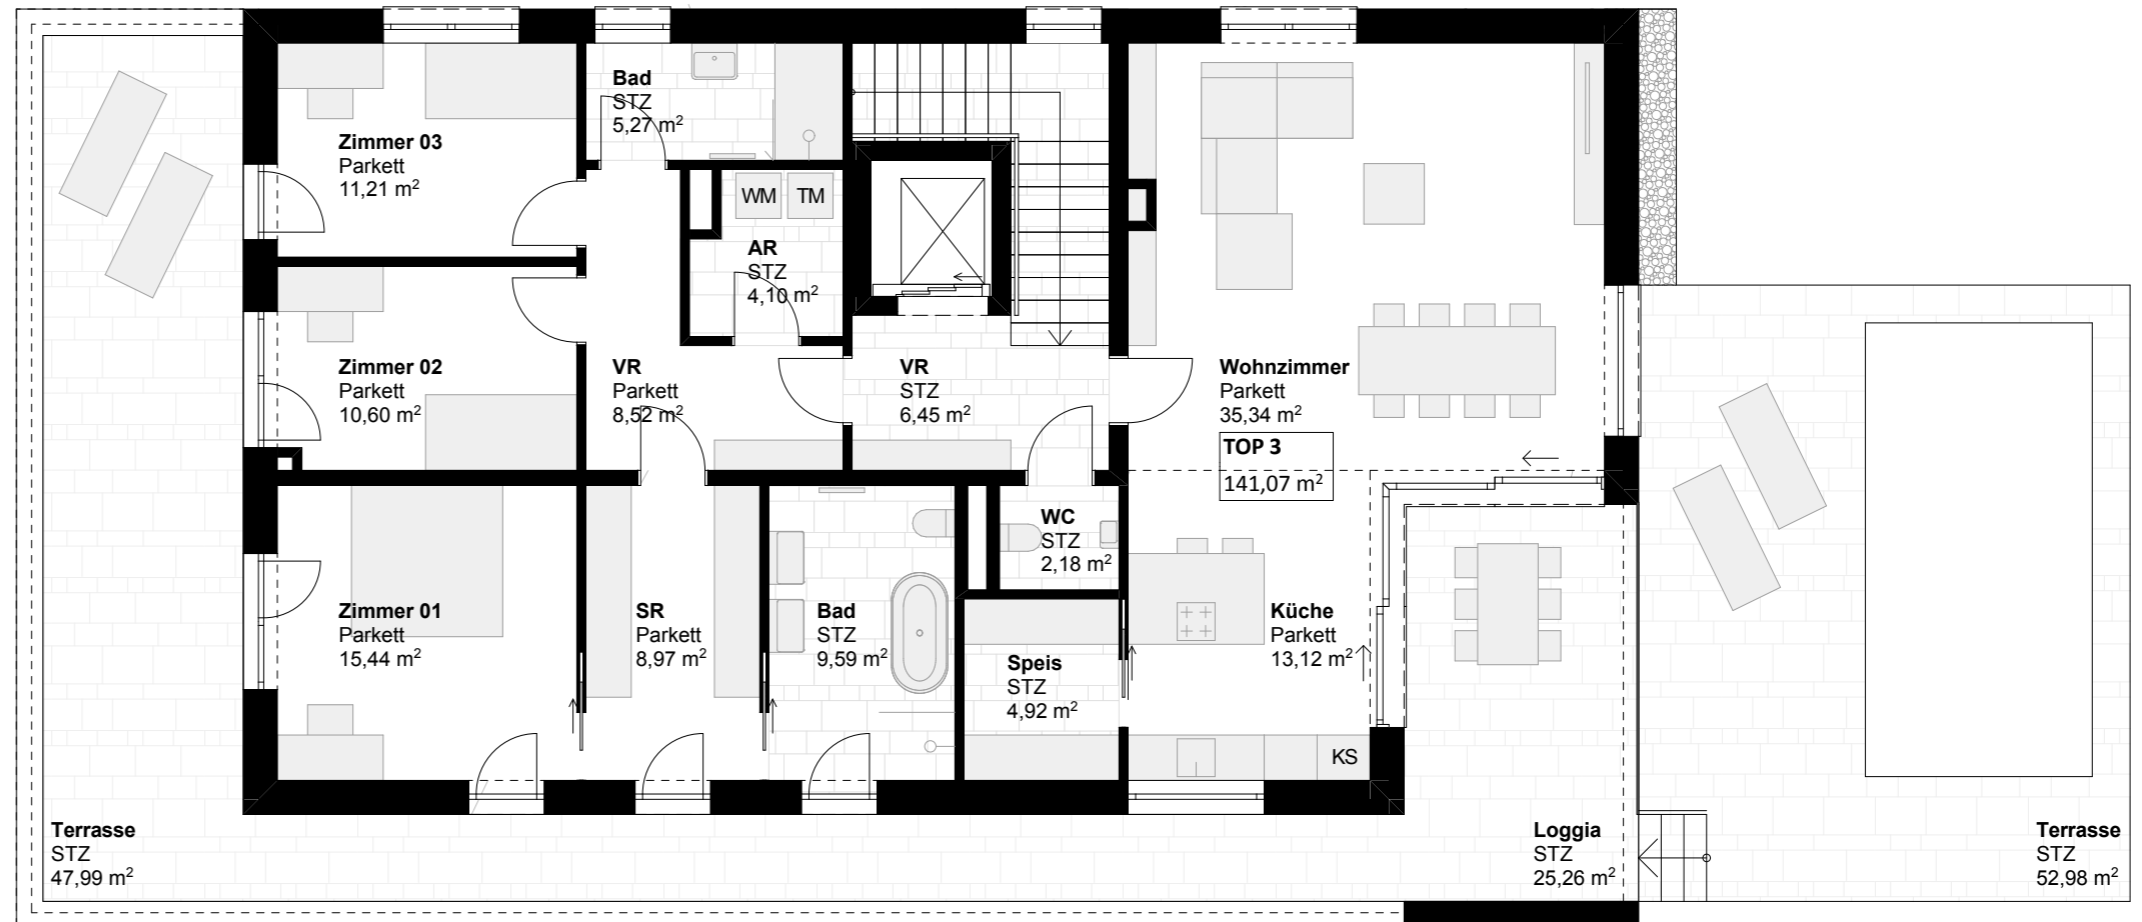

GRUNDRISS
TOP 3

Garten TOP3
456,16m²